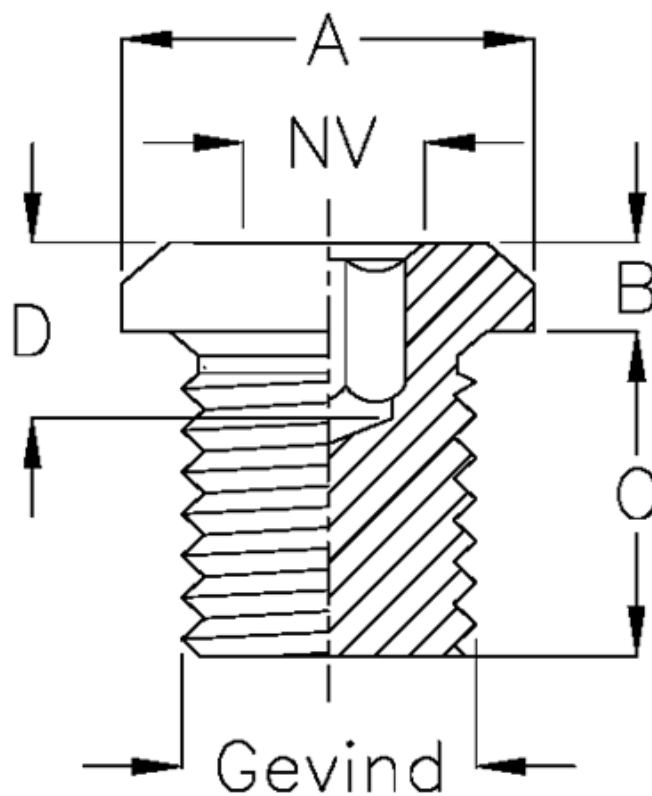

Varenummer: 21411128  
Beskrivelse: Bundskrue med 6-kant  
Type 41A M16x1,5 DIN 908

## Mål

A	= 22
B	= 3
C	= 9
D	= 7.5
Gevind	= M16x1,5
NV	= 8